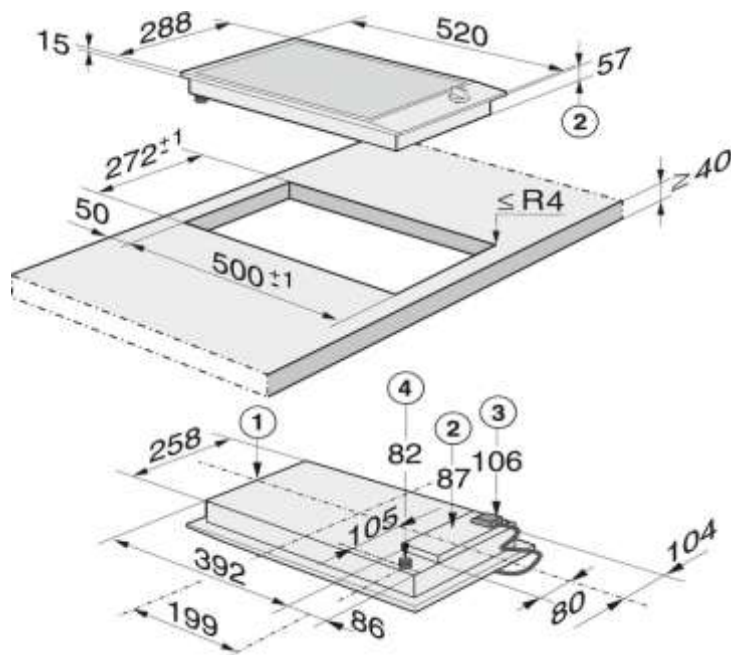

VARNÁ DESKA WOK

MIELE CS 1011G

CS 1011 G

Plynová varná deska z kvalitní nerezí,

- masivní kovové ovládací prvky
- vyražené logo Miele
- komfortní ovládání kovovými otočnými knoflíky na šikmém ovládacím panelu
- rychlé zapalování bez dodatečného stlačení a držení knoflíku
- opětovné automatické zapalování
- 1 duální hořák Wok na zemní plyn nebo propan-butan 6,00 kW
- hořák Wok při připojení na zemní plyn
- doporučený průměr dna nádobí u hořáku Wok: 150-280 mm
- elektrické zapalování, provozní kontrolky a indikace zbytkového tepla
- bezpečnostní vypínání po 4 hodinách provozu, rychlozapalování, termoelektrická zapalovací pojistka
- příslušenství : připojovací kabel se zástrčkou, držák na Wok pánev,
- příslušenství k dokoupení - držák na malé hrnce

Rozměry výřezu: šířka: 272 mm x hloubka: 500 mm

Elektrické připojení : celkový příkon 25 W, střídavý proud: 230 V, 10 A, připojení na plyn : 6,00 kW

ZÁRUKA 2 ROKY

Doporučená prodejní cena bez DPH

21.658,- Kč